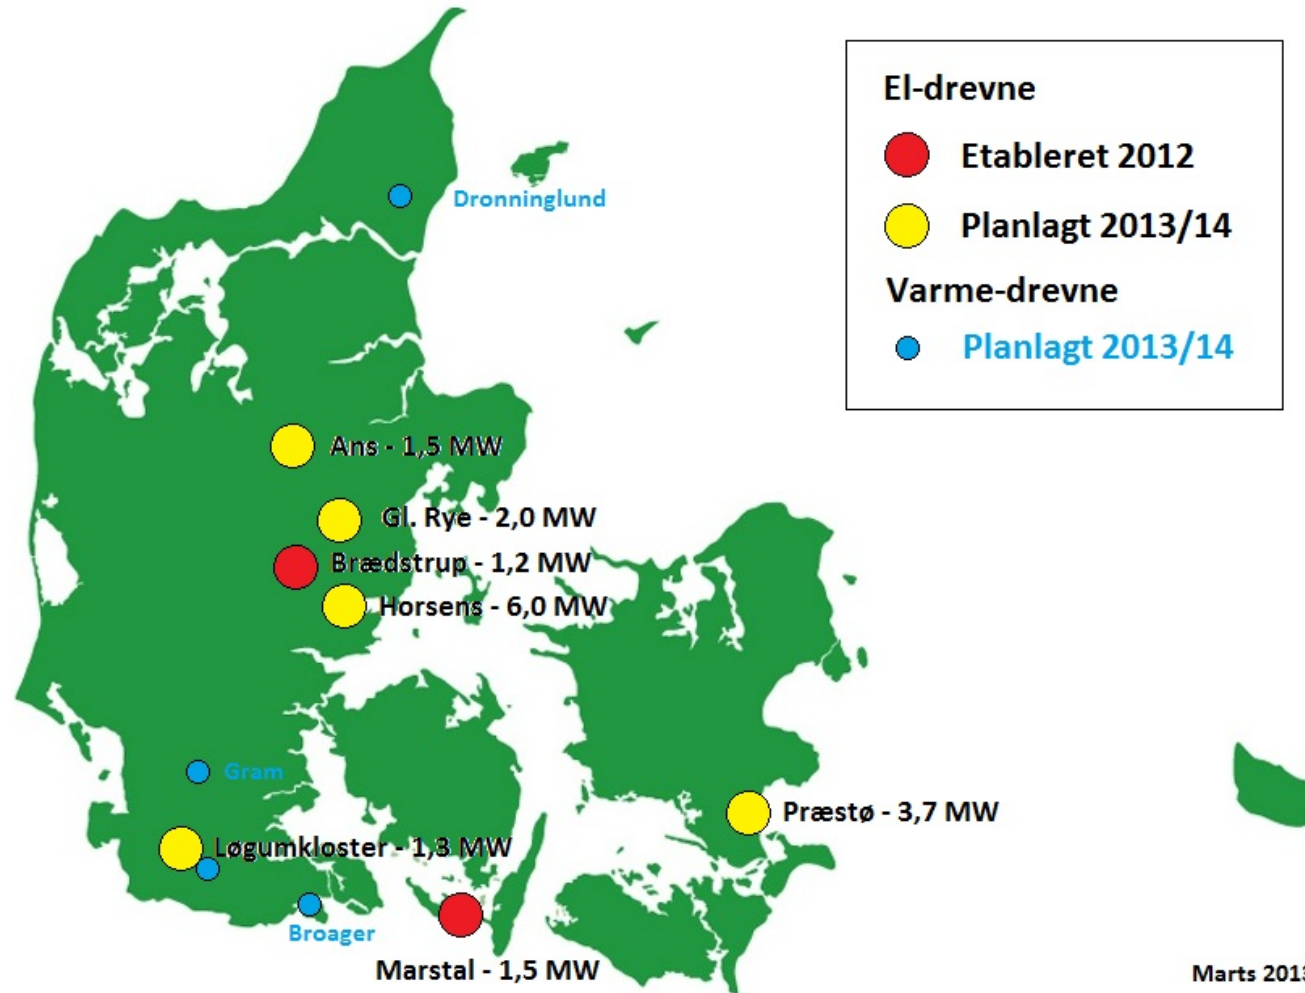

PlanEnergis referenceliste over varmepumper til fjernvarme