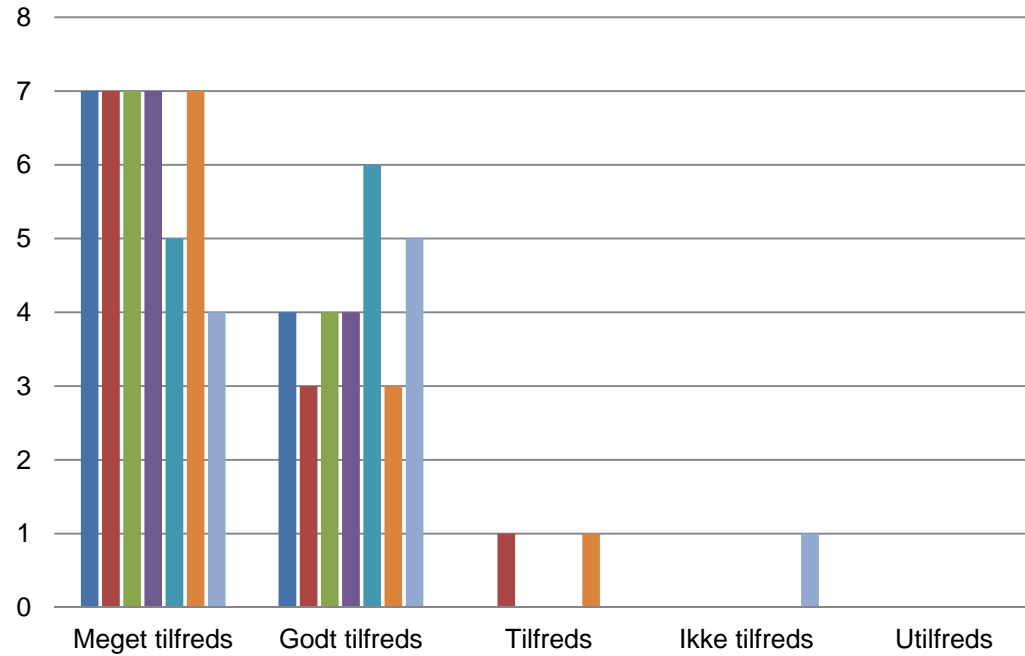

Tilfredshed med det faglige indhold Modul B.2.6 Elanvendelse i fjernvarmen

■ Helhedsindtryk ■ Fagligt indhold ■ Relevante emner ■ Udbytte
■ Niveau ■ Undervisningsform ■ Kompendie

Tilfredshed med kursusstedet Modul B.2.6 Elanvendelse i fjernvarmen