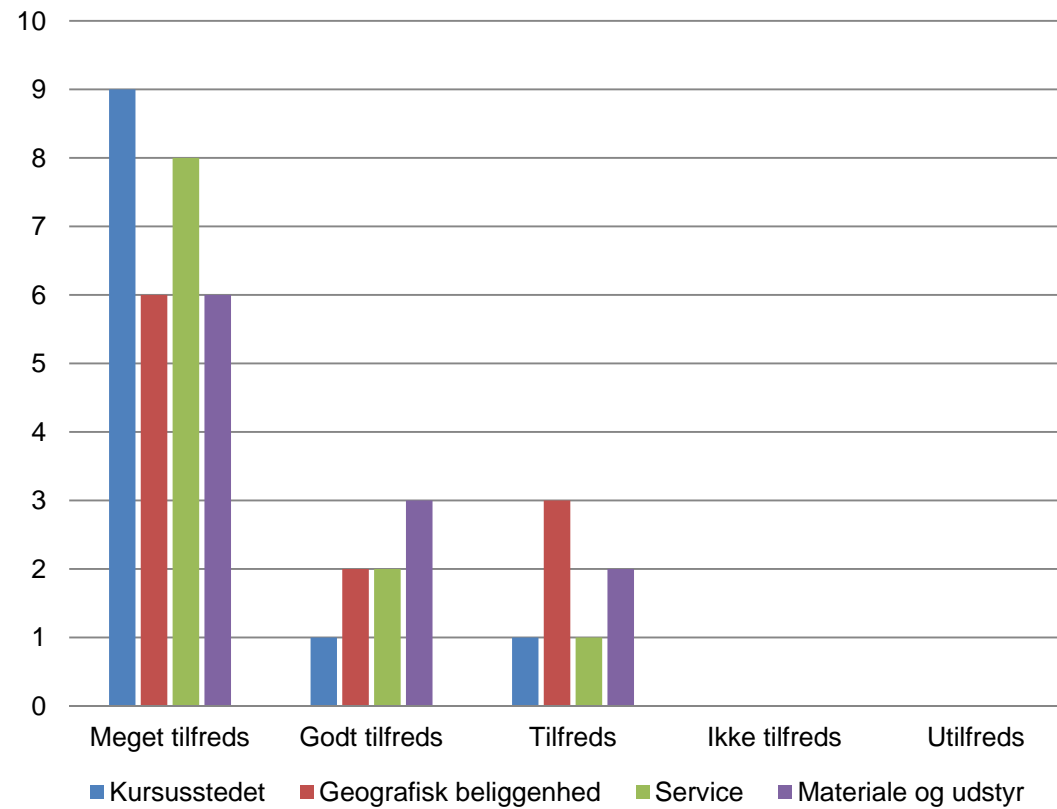

Tilfredshed med det faglige indhold Modul B.2.6 Elanvendelse i fjernvarmen

■ Helhedsindtryk ■ Fagligt indhold ■ Relevante emner ■ Udbytte
■ Niveau ■ Undervisningsform ■ Kompendie

Tilfredshed med kursusstedet Modul B.2.6 Elanvendelse i fjernvarmen