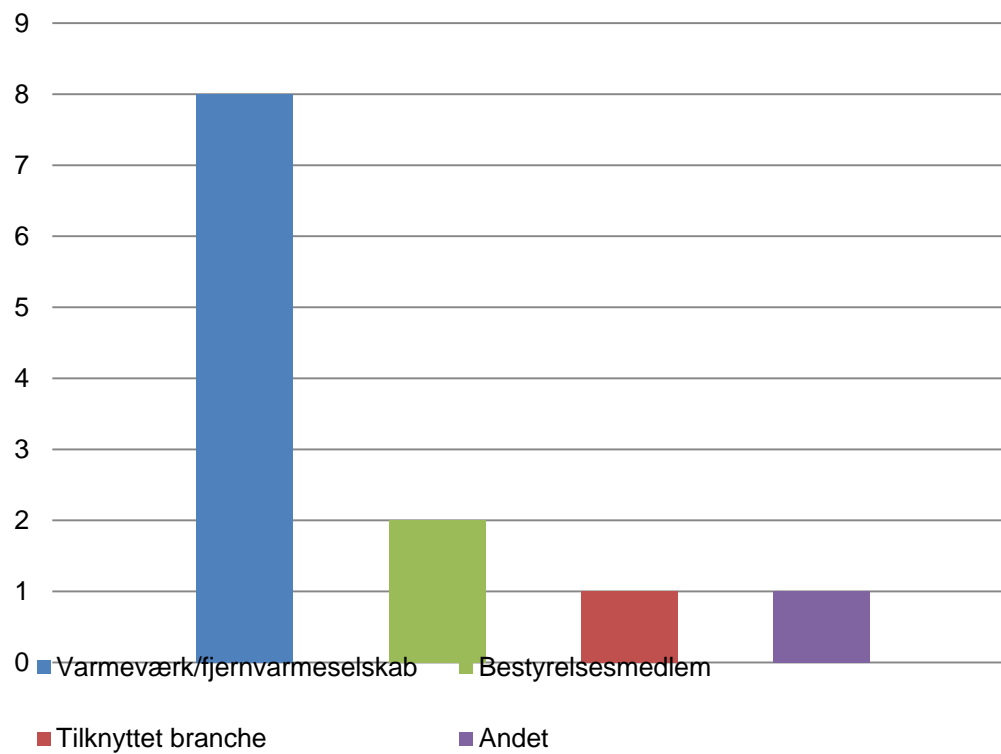

Varmeværk/branche Modul B.2.6