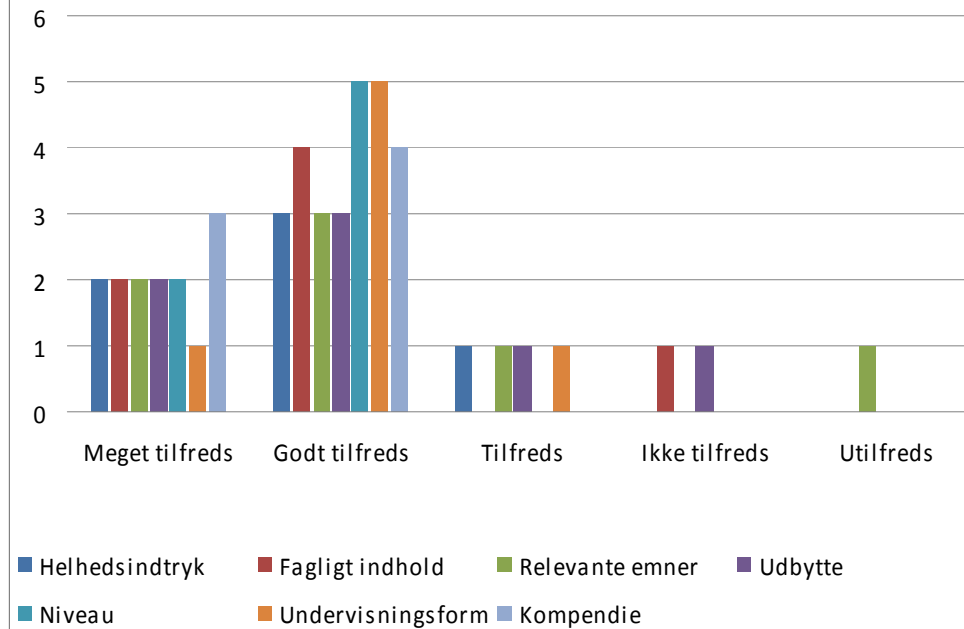

Tilfredshed med det faglige indhold Modul B.2.10 Teori og praksis

Tilfredshed med kursusstedet Modul B.2.10 Teori og praksis

Uddannelsesbaggrund Modul B.2.10 Teori og praksis

Uddannelsesbaggrund Modul B.2.10 Teori og praksis