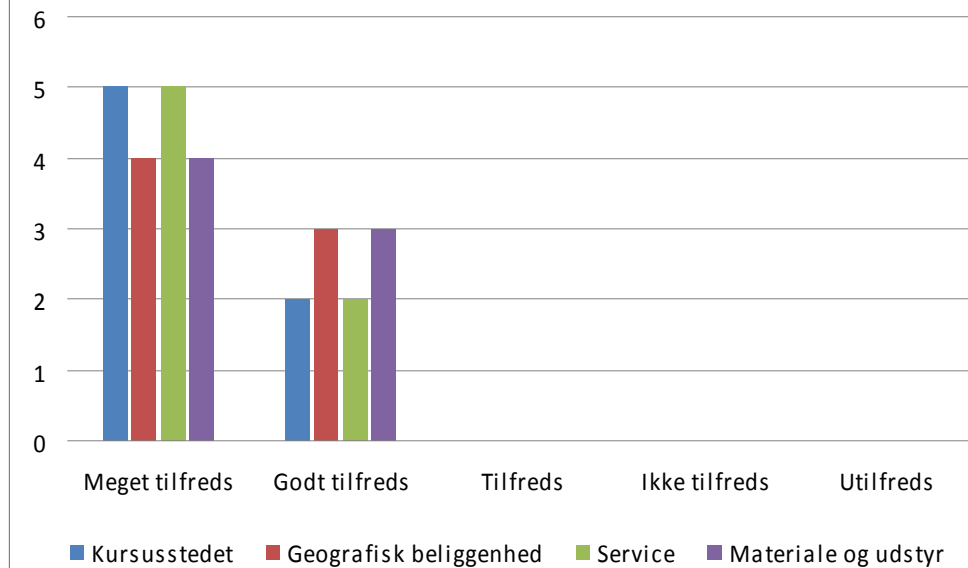

Tilfredshed med det faglige indhold Modul B.2.10 Teori og praksis

Tilfredshed med kursusstedet Modul B.2.10 Teori og praksis

Uddannelsesbaggrund Modul B.2.10 Teori og praksis

Uddannelsesbaggrund Modul B.2.10 Teori og praksis