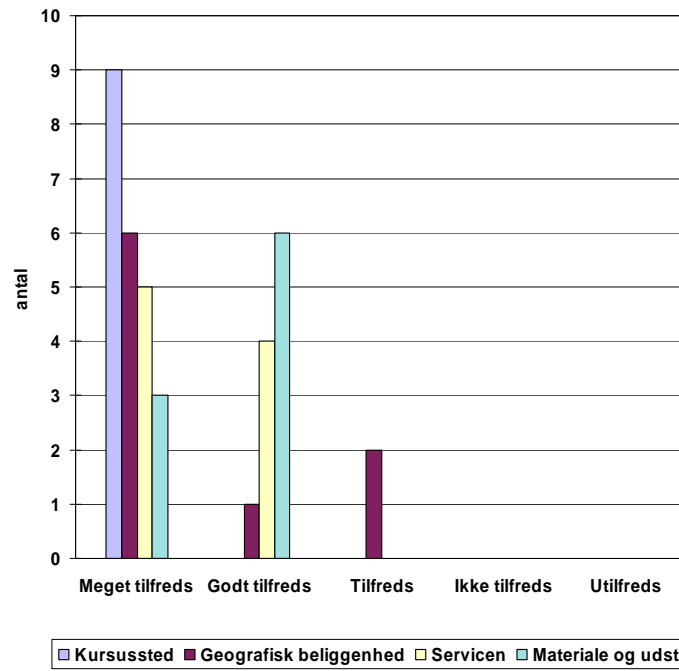

Tilfredshed med det faglige indhold

Modul B.2.11 Varmepumper

Tilfredshed med kursusstedet Modul B.2.11 Varmepumper

Uddannelsesbaggrund Modul B.2.11 Varmepumper

Varmeværk/branche Modul B.2.11 Varmepumper

■ Fjernvarmeværk/priv./komm. ■ Tilknyttet branche ■ Andet: