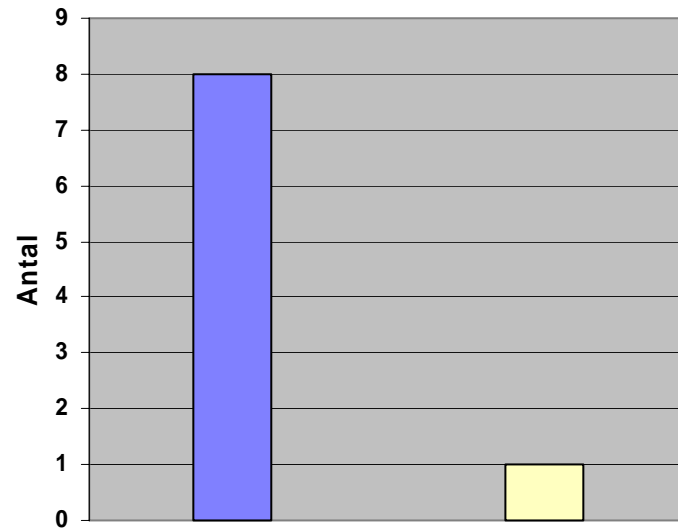

Tilfredshed med det faglige indhold

Modul B.2.11 Varmepumper

Tilfredshed med kursusstedet Modul B.2.11 Varmepumper

Uddannelsesbaggrund Modul B.2.11 Varmepumper

Varmeværk/branche Modul B.2.11 Varmepumper

■ Fjernvarmeværk/priv./komm. ■ Tilknyttet branche ■ Andet: