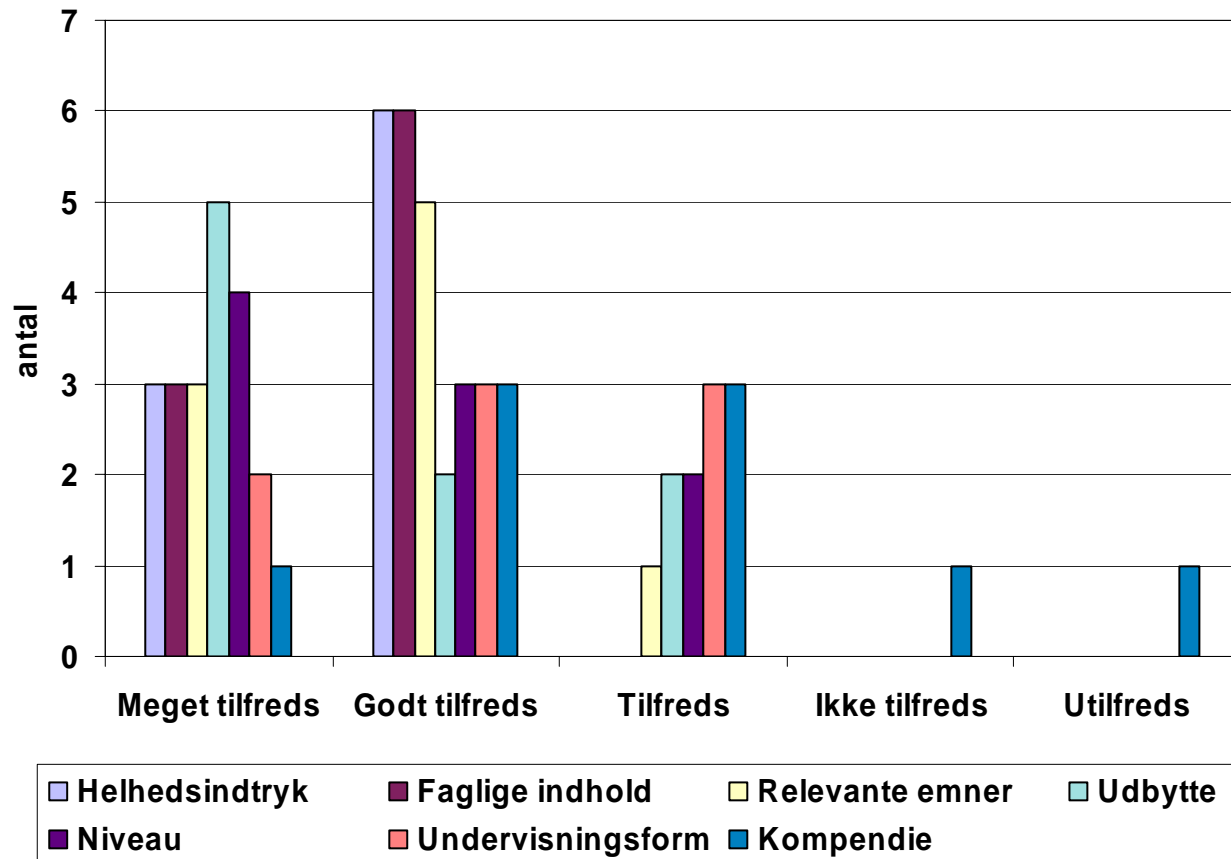

Tilfredshed med det faglige indhold

Modul B.2.11 Varmepumper

Tilfredshed med kursusstedet Modul B.2.11 Varmepumper

Uddannelsesbaggrund Modul B.2.11 Varmepumper

Varmeværk/branche Modul B.2.11 Varmepumper

■ Fjernvarmeværk/priv./komm. ■ Tilknyttet branche ■ Andet: