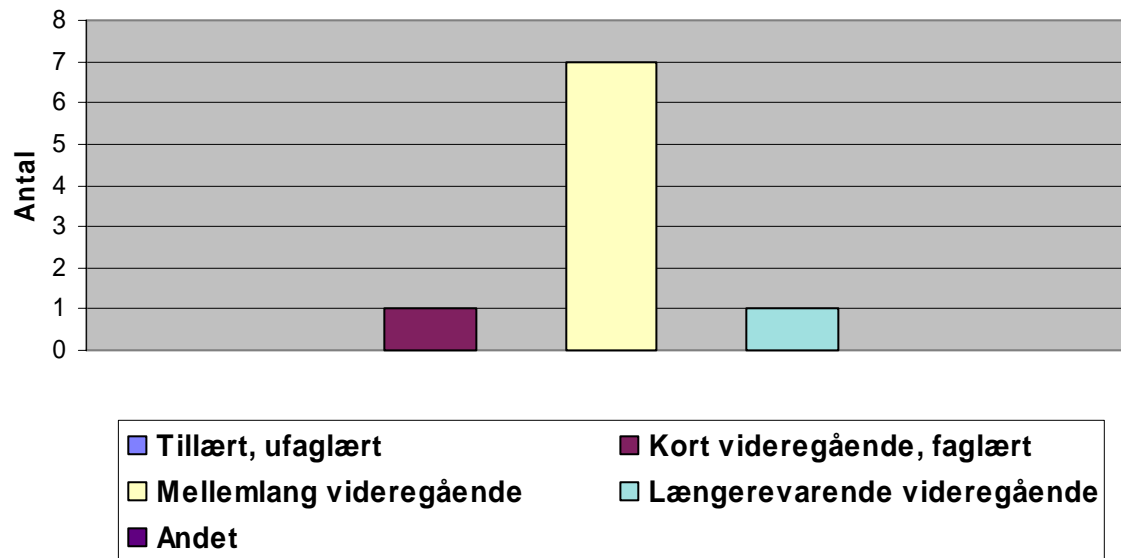

Tilfredshed med det faglige indhold

Modul B.2.11 Varmepumper

Tilfredshed med kursusstedet Modul B.2.11 Varmepumper

Uddannelsesbaggrund Modul B.2.11 Varmepumper

Varmeværk/branche Modul B.2.11 Varmepumper

■ Fjernvarmeværk/priv./komm. ■ Tilknyttet branche ■ Andet: